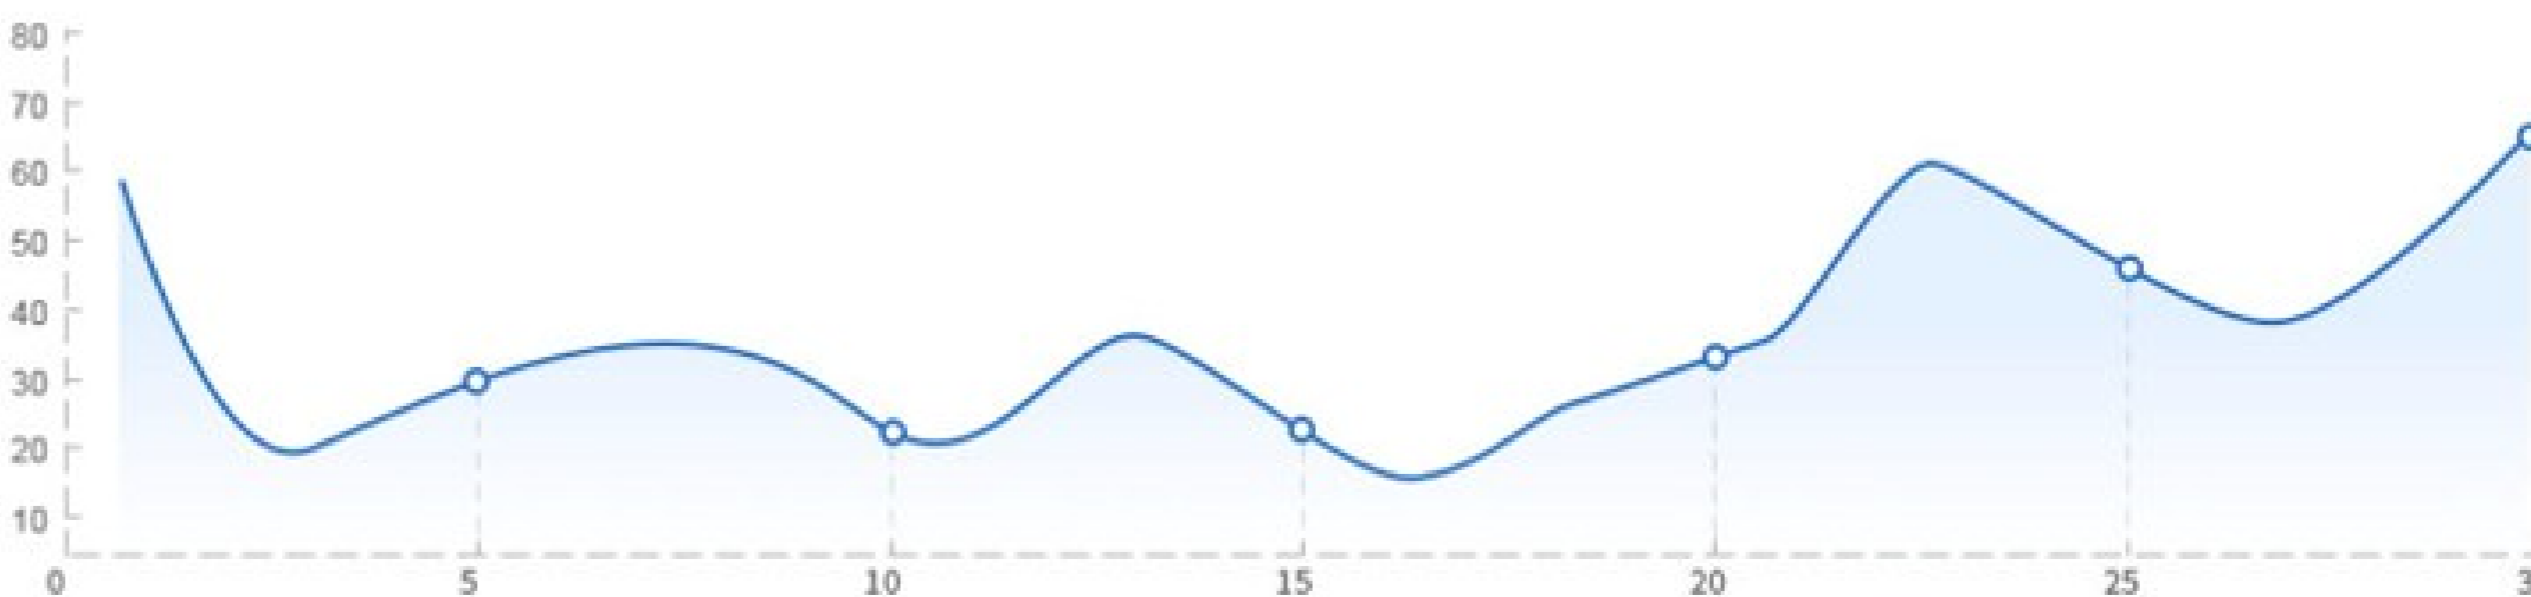

本周 本月 本年 年 以来

服务统计

- 紧急 (6%)
- 勿扰 (17%)
- 洗衣 (26%)

入住情况统计

线上 线下 散客 团购 网订

酒店设备可视化显示

本月能耗变化趋势

所有设备类别统计

能耗情况统计

- 弱电 (15%)
- 电视 (17%)
- 照明 (28%)
- 空调 (40%)

设备情况统计

- 故障 (15%)
- 正常 (17%)
- 未启用 (68%)

无人智慧第一步：从预订开始

统一微信入口：预订、支付、入住、服务、退房一体化；
统一业务管理：维修、换房、客服等；

安装部署：云端及本地服务器

第二：自助入住-多地市公安接口已经开通