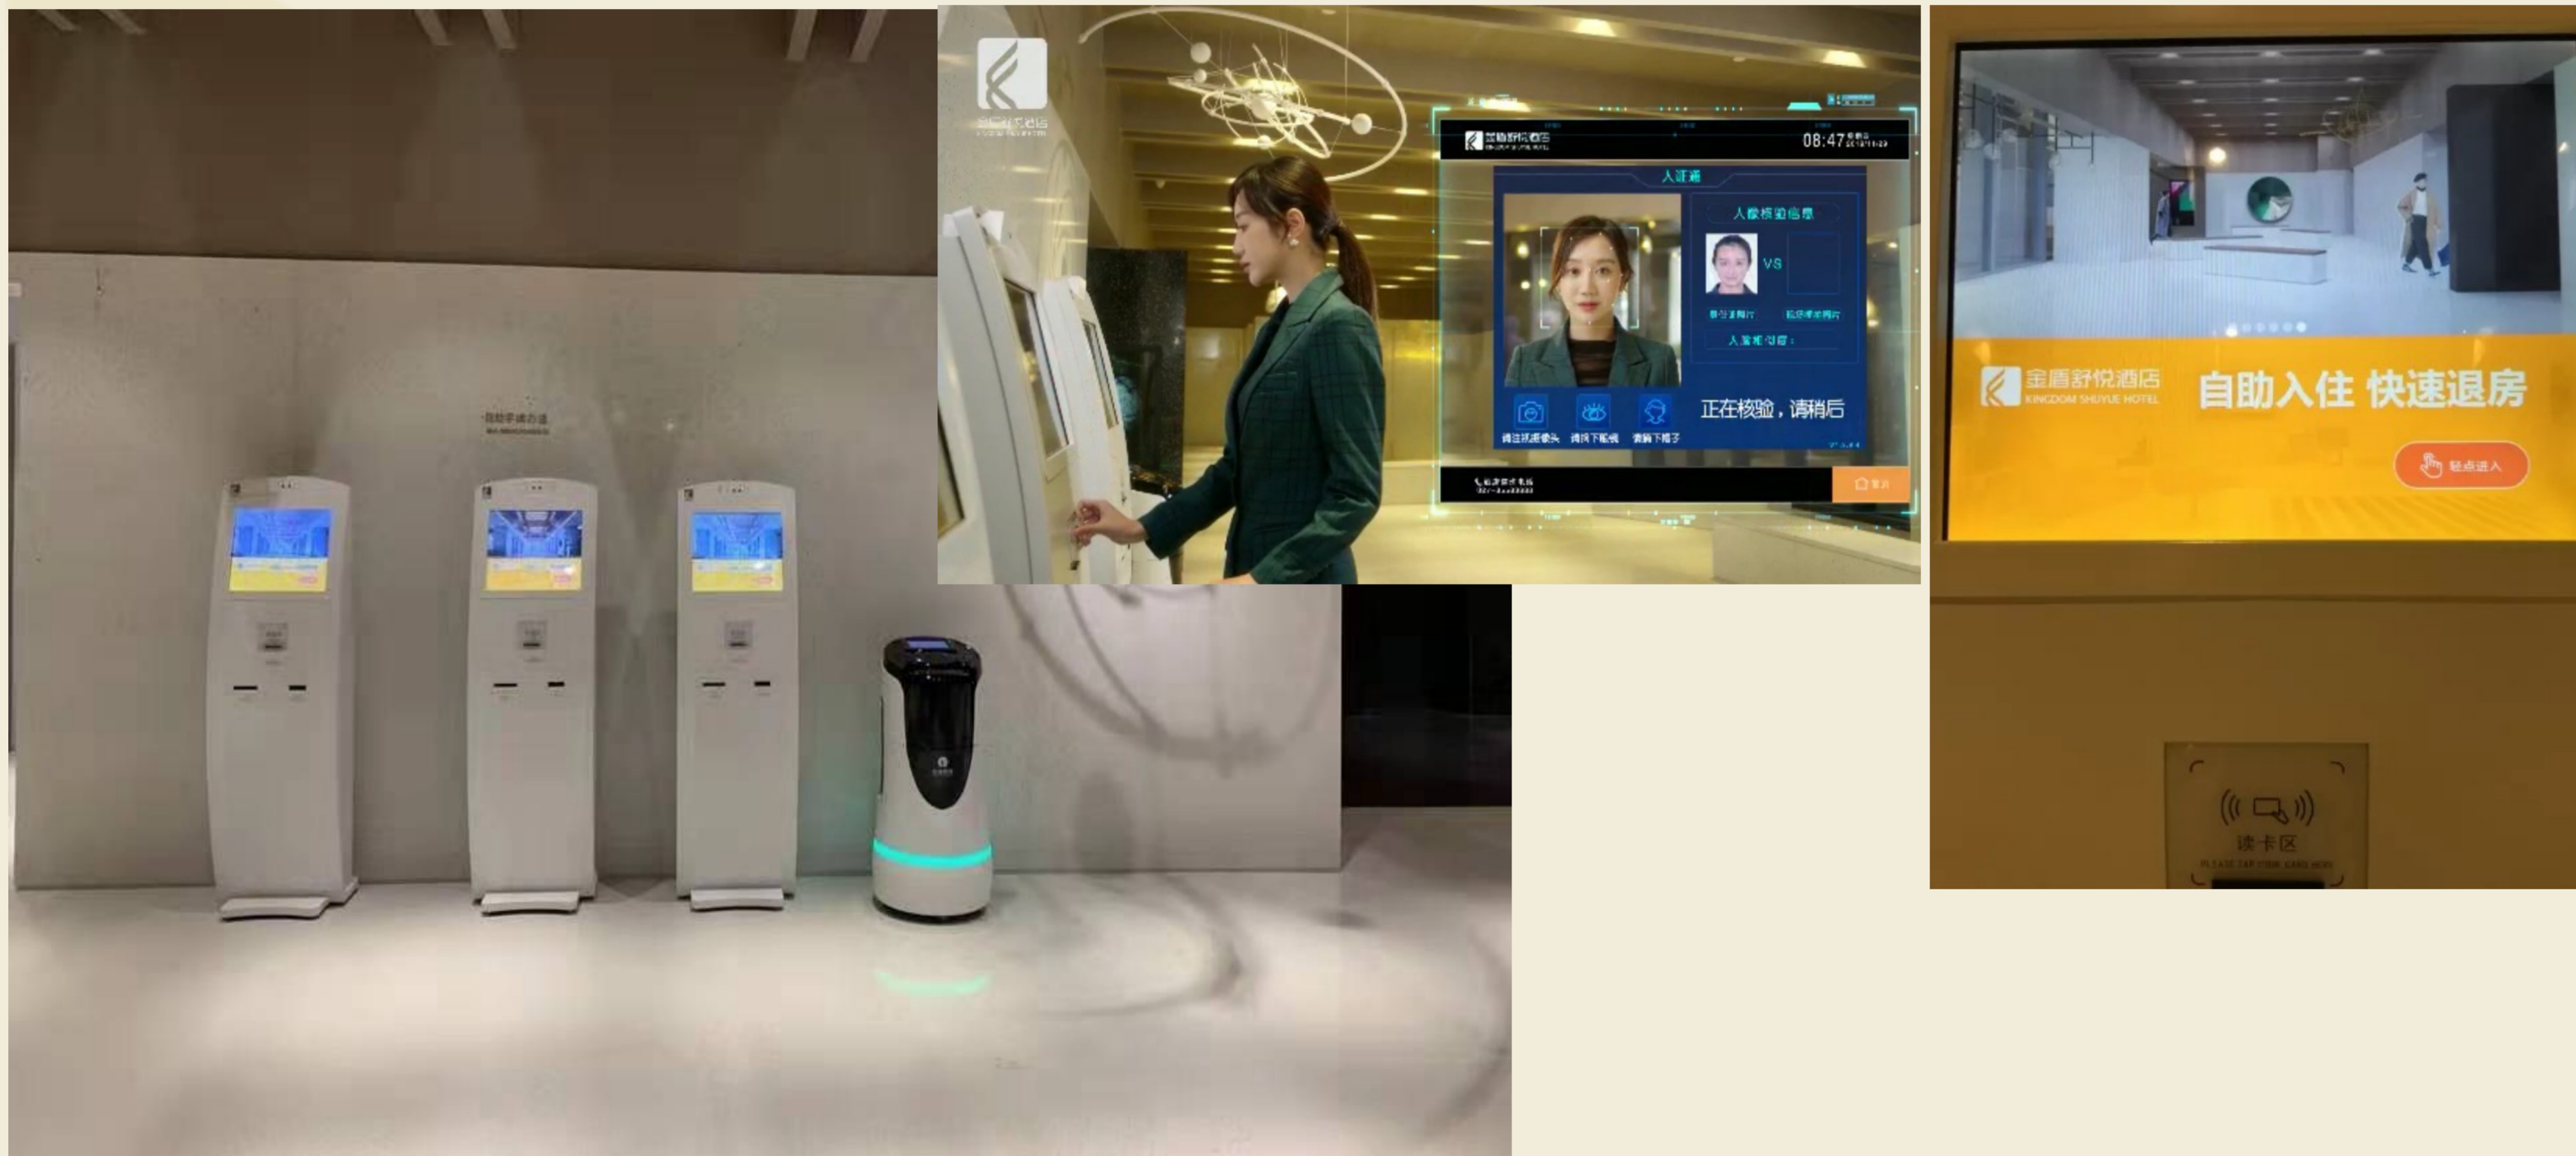

能耗情况统计

- 弱电 (15%)
- 电视 (17%)
- 照明 (28%)
- 空调 (40%)

设备情况统计

- 故障 (15%)
- 正常 (17%)
- 未启用 (68%)

无人智慧第一步：从预订开始

统一微信入口：预订、支付、入住、服务、退房一体化；
统一业务管理：维修、换房、客服等；

安装部署：云端及本地服务器

第二：自助入住-多地市公安接口已经开通

图片为武汉金盾舒悦酒店实景

- 散客自助入住
- 微信与OTA预订入住
- OTA订单查询
- 微信支付 支付宝支付
- 自主选房
- 自助退房 打印账单
- 人脸识别 人证核验
- 验证发卡
- 公安接口免费开通

第三：人脸呼梯

客人

人脸识别平板
刷脸呼梯

图片为武汉金盾舒悦酒店实景

刷脸呼梯

自动登记楼层、选层

自动登记楼层

安装部署：客梯人脸识别+IC卡；

第四：刷脸核销早餐/刷脸健身房门禁

健身房门禁：

酒店客人可通过健身房人脸门禁解锁健身房电控锁，进入健身房。

早餐核销：

通过人脸识别设备识别客户订单信息，自动核销客人早餐信息。

第五：人脸开锁/微信开锁

双目活体

广视角

人脸识别

AI算法

云端管理

逆光精
准识别

安装部署：每间客房一人脸识别平板+带蓝牙支持的酒店IC卡锁，近场开锁更安全

图片为武汉金盾舒悦酒店实景