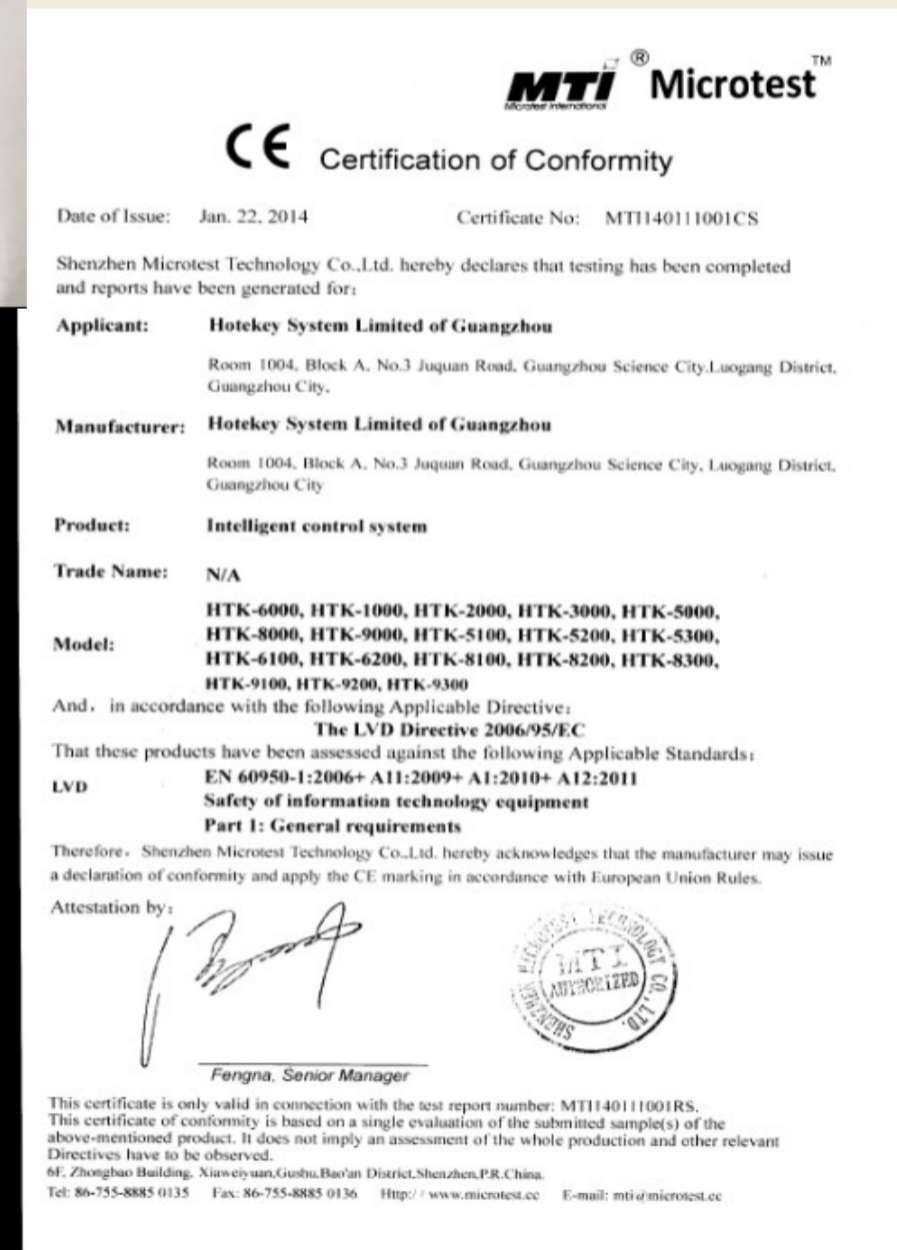

我们对这一切充满了无限期待,我们将再一次践行“创新使人类更自由”的经营理念,让我们的客户和合作伙伴再次感受到我们整个公司的创造力与激情。

高新技术企业

CQC认证

RoHS认证

CE认证

企业荣誉

软件著作权证书

(继电器控制器, 协议云网关, 光色智调, 智能管理 软件, 温控器, 客房控制系统)