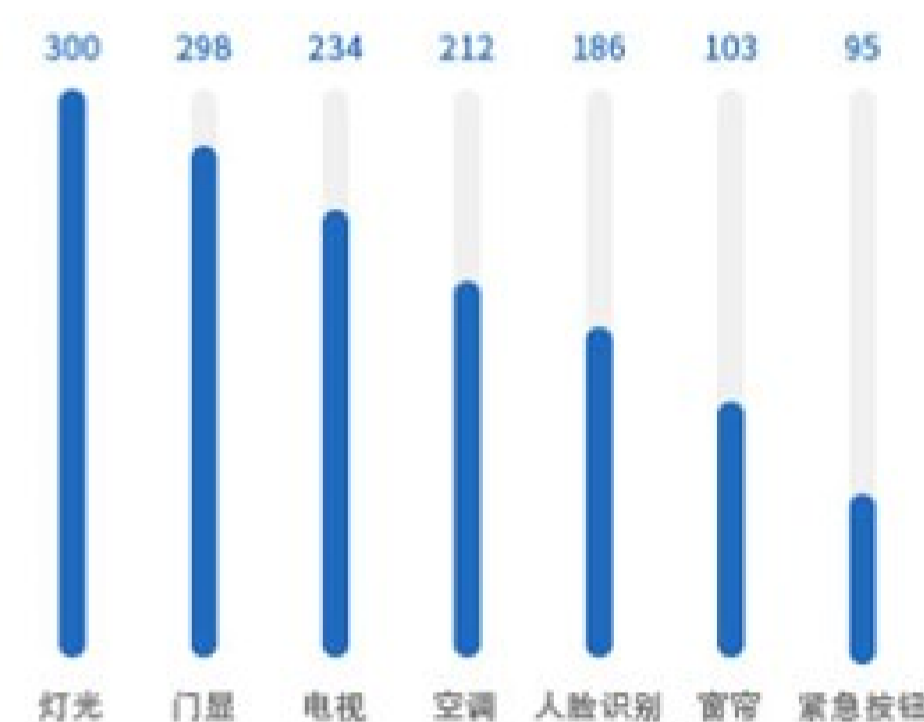

本周 本月 本年 年 以来

服务统计

- 紧急 (6%)
- 勿扰 (17%)
- 洗衣 (26%)

入住情况统计

线上 线下 散客 团购 网订

酒店设备可视化显示

本月能耗变化趋势

所有设备类别统计