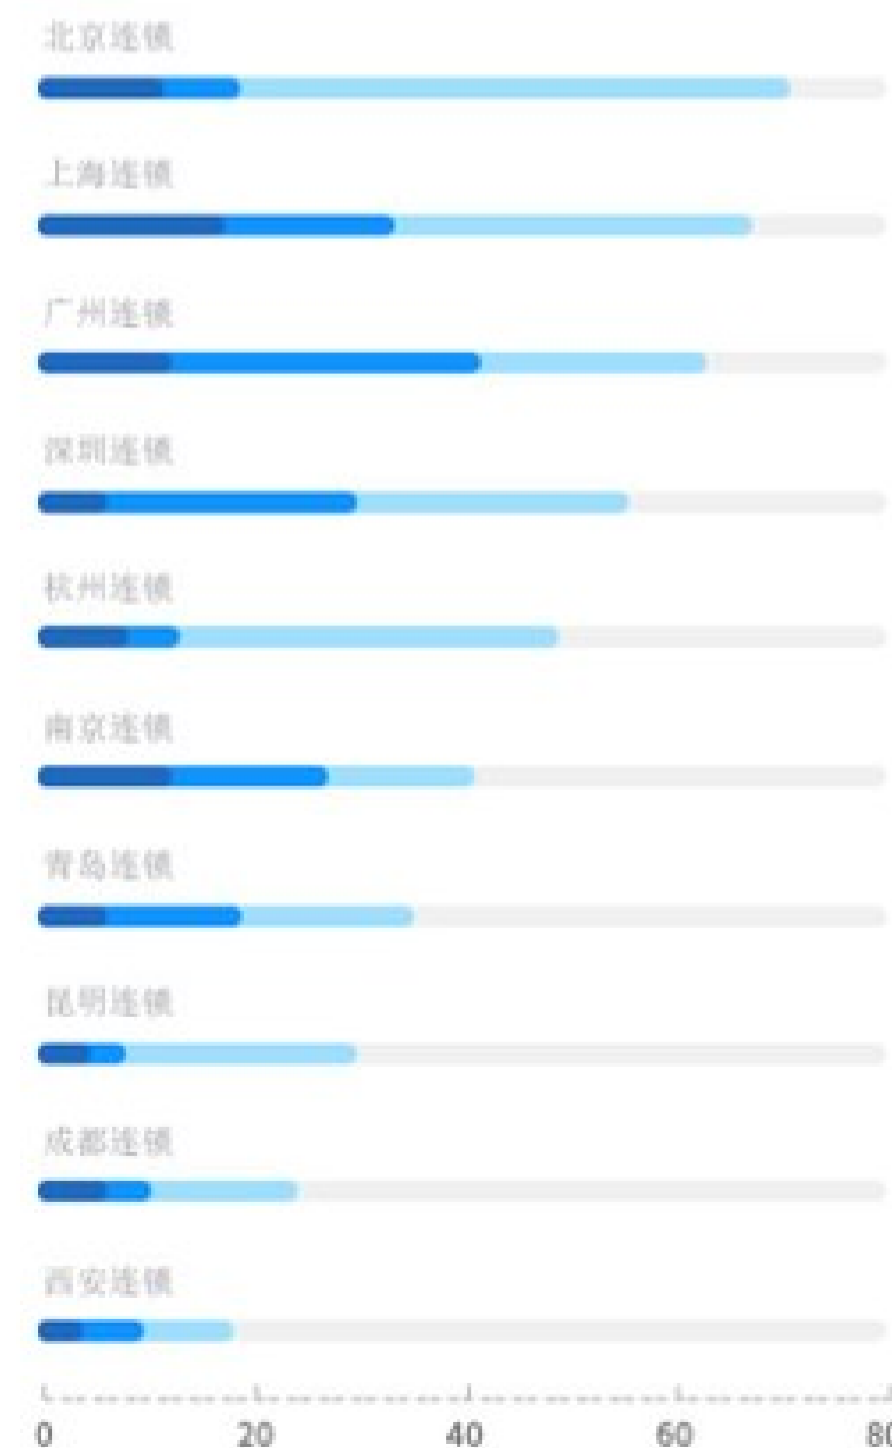

本周 本月 本年 年 以来

服务统计

- 紧急 (6%)
- 勿扰 (17%)
- 洗衣 (26%)

入住情况统计

线上 线下 散客 团购 网订

酒店设备可视化显示

本月能耗变化趋势

所有设备类别统计