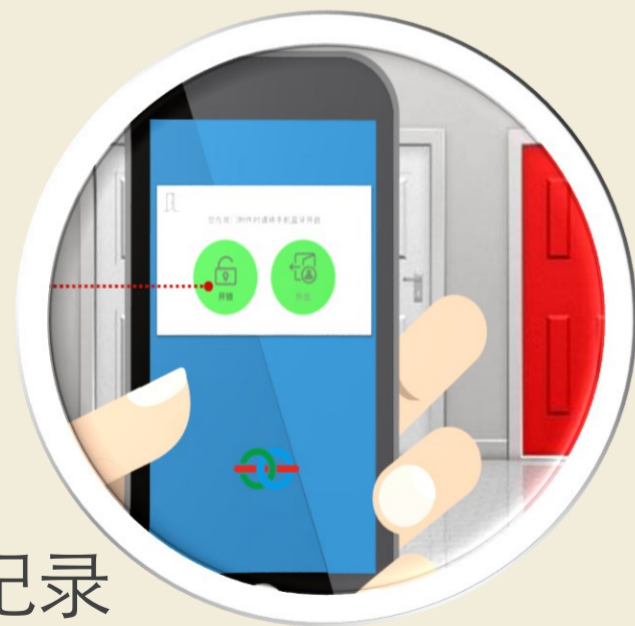

第十一：为了更好的服务，我们需要大数据

出入记录

**住客“行为”大数据
深度学习 更智能**