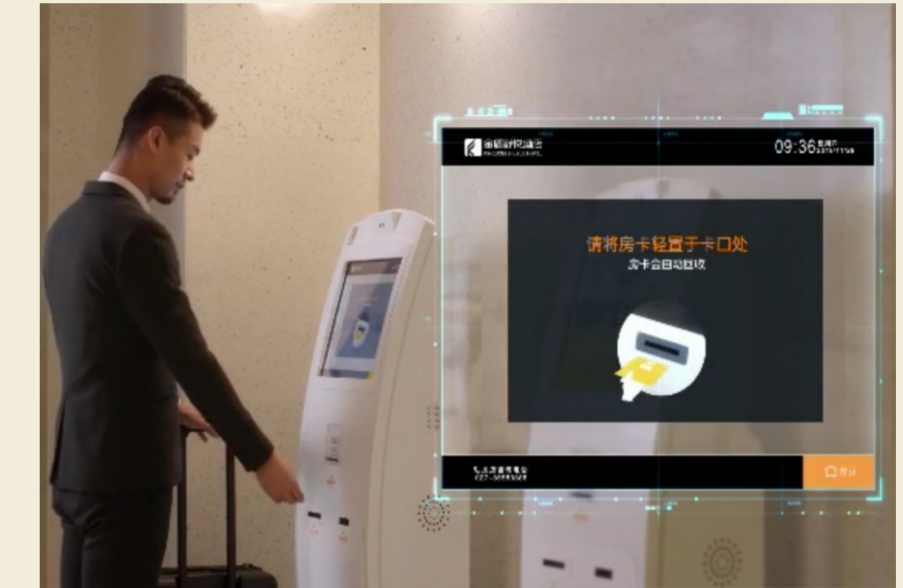

语音设备控制

查询天气
周边美食
音乐闹钟

说出需求 — 语音助手协助确认需求 — 获得服务 — 住客简单体验获得服务

服务接收 — 服务跟踪 — 服务评价 — 时效统计 — 工作量化指标 — 语音服务助手 APP/后台系统

与小度深度合作-懒人的福音

从客房控制到客户服务

足不出户、便捷通话、
开口既得

能听、会说、可看

从影音播放到生活助手

HOTEKEY SYSTEM
GUAGNZHOU
泰基电子有限公司

无接触服务-与云迹服务机器人深度合作

第十：快速退房--离开是为了再见，完美的背影

手机退房

一键退房

自助退房

账单打印